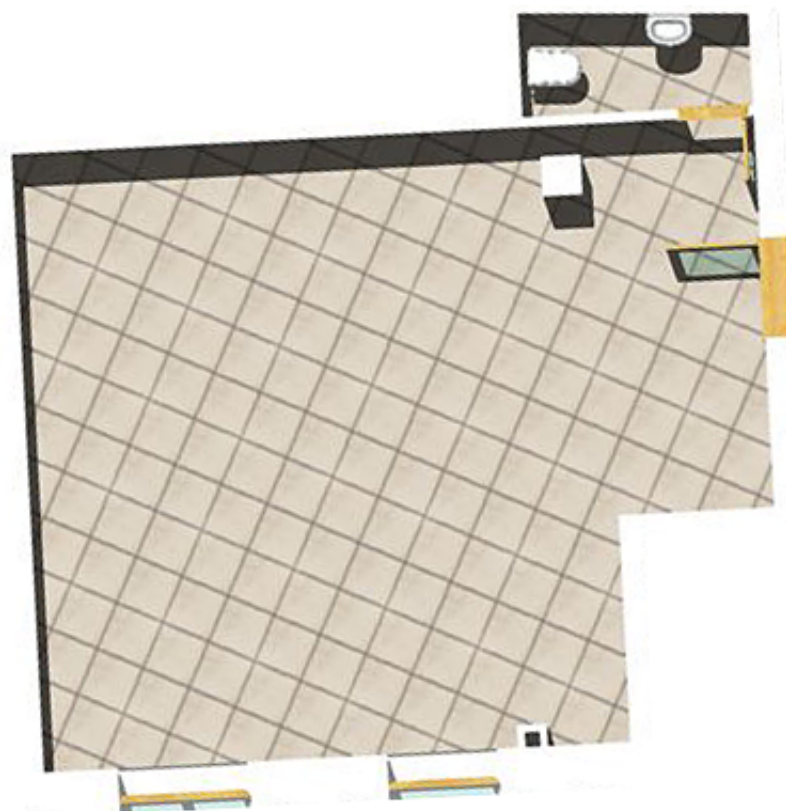

0905 293 036

info@rudlovskypotok.sk

www.rudlovskypotok.sk

KP C1.1

Blok C, 1. NP

Plocha: 45,00 m²