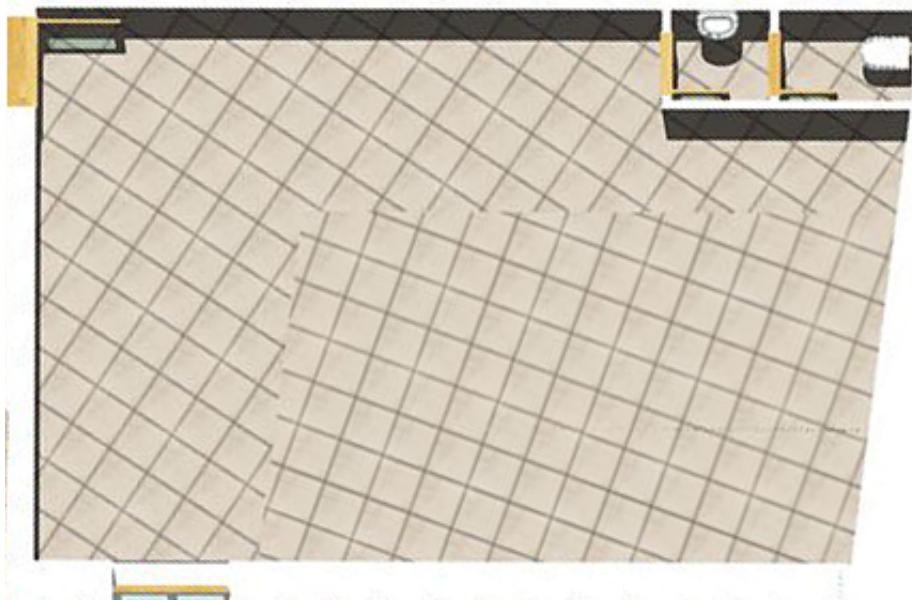

0905 293 036

info@rudlovskypotok.sk

www.rudlovskypotok.sk

KP A1.4

Blok A, 1. NP

Plocha: 57,00 m²